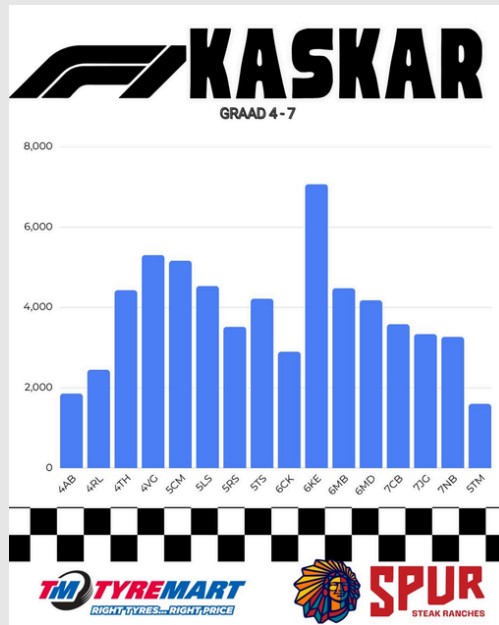

KASKAR

WEN 'N LEGO MINDSTORM

R10 PER LOOTJIE

EERSTE POUSES IN JUF REENE-MART SE KLAS